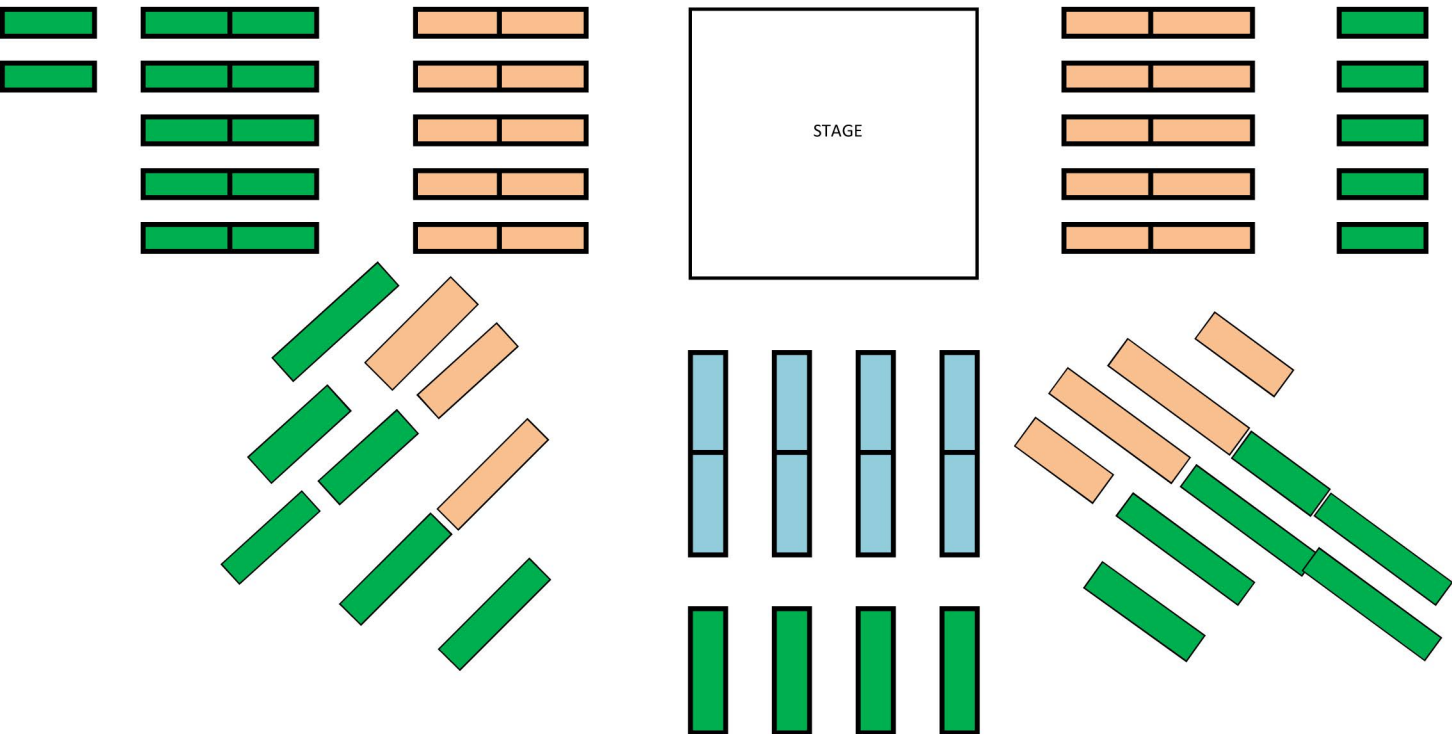

# WAIKIKI STARLIGHT LUAU SEATING CHART

ダイヤモンドプレミアム

ゴールデンサークル

通常席

※変更になる場合あり